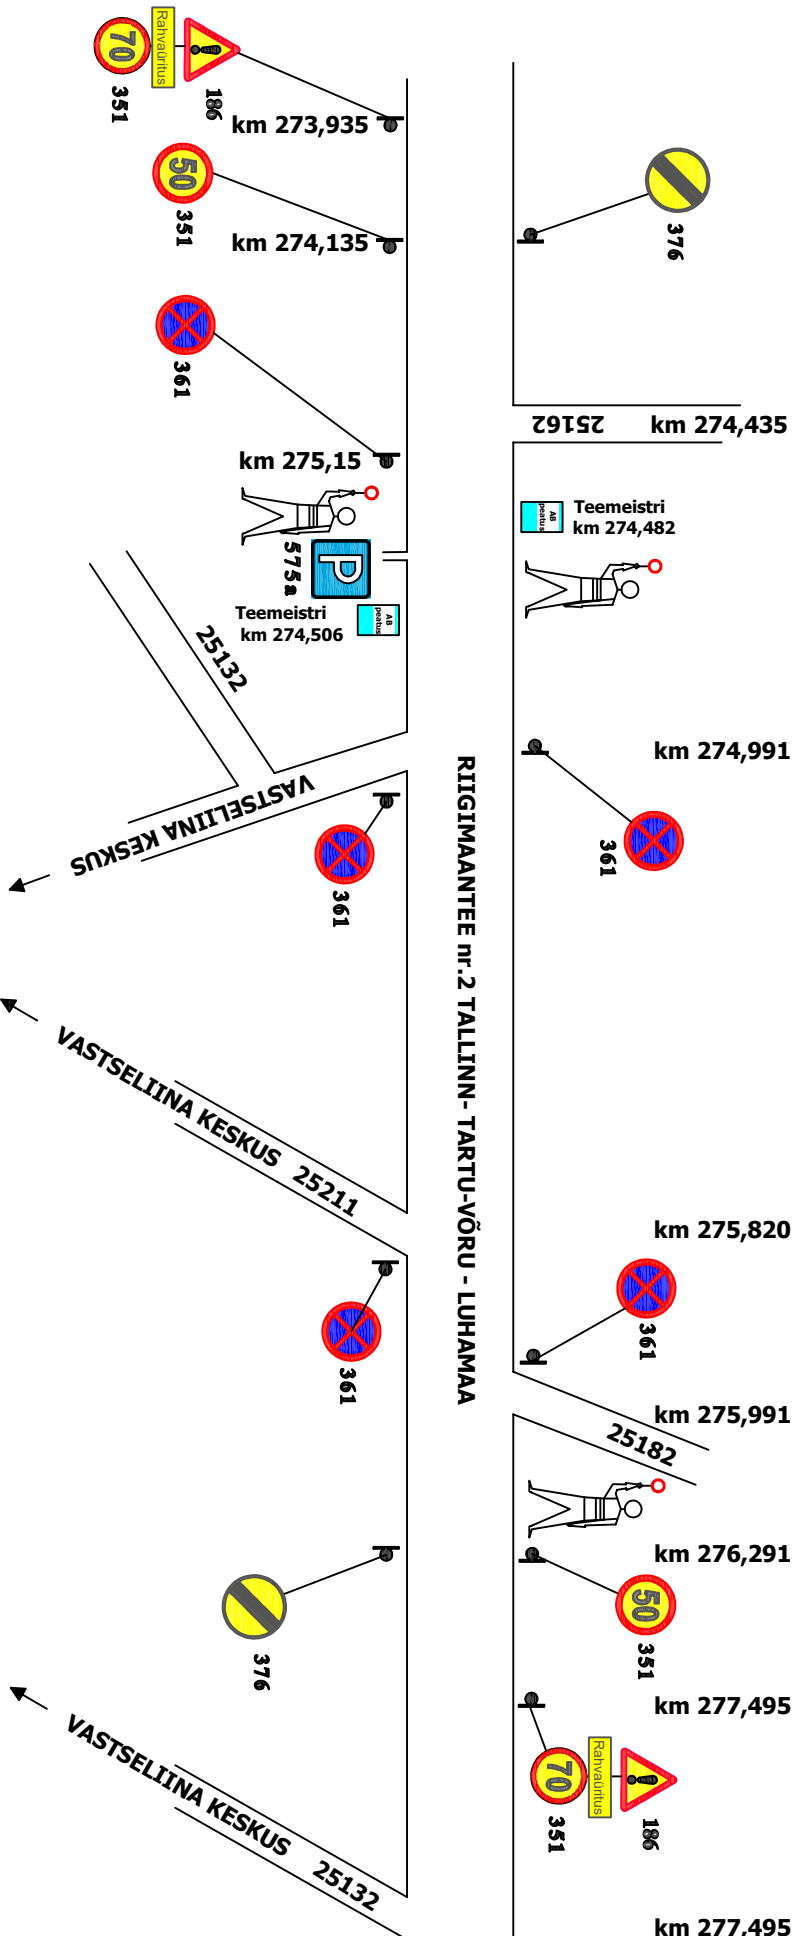

MAARAHVA LAADA TOIMUMISAEONE LIIKLUSKORRALDUS
MAANTEEL nr. 2 TALLINN - TARTU - VÖRU - LUHAMAA km 273,935 - 277,495
(22.06.2024 KELL 7:00 - 18:00)

Maarahva laad Vastseliinas
22.06.2024

Maarahva laad Vastseliinas		22.06.2024	
<p>Liikluskorraldus riigimaanteel nr.2 Tallinn - Tartu - Võru-Luhamaa km 273,9 - 277,5</p>			
Telliju: Vastseliina Piiskoplinnuse SA		Kampaia: 02.2024	
Insener: CAD/Prof: A.Voitka		Mõda:	
Kontrolis:		Lahit:3 Lahut:1	
Kinnitas: Saadum:		Joonis: A4	
E-post: ahtivoitka@gmail.com		Töö nr.:	
KUTSETUNNISTUS NR 129219		Tel 53408132	
Isikukood 35411136511			

22.06.2024 toimuva rahvaühituse aegne
 liikluskorraldusskeem
 kooskõlastatud: