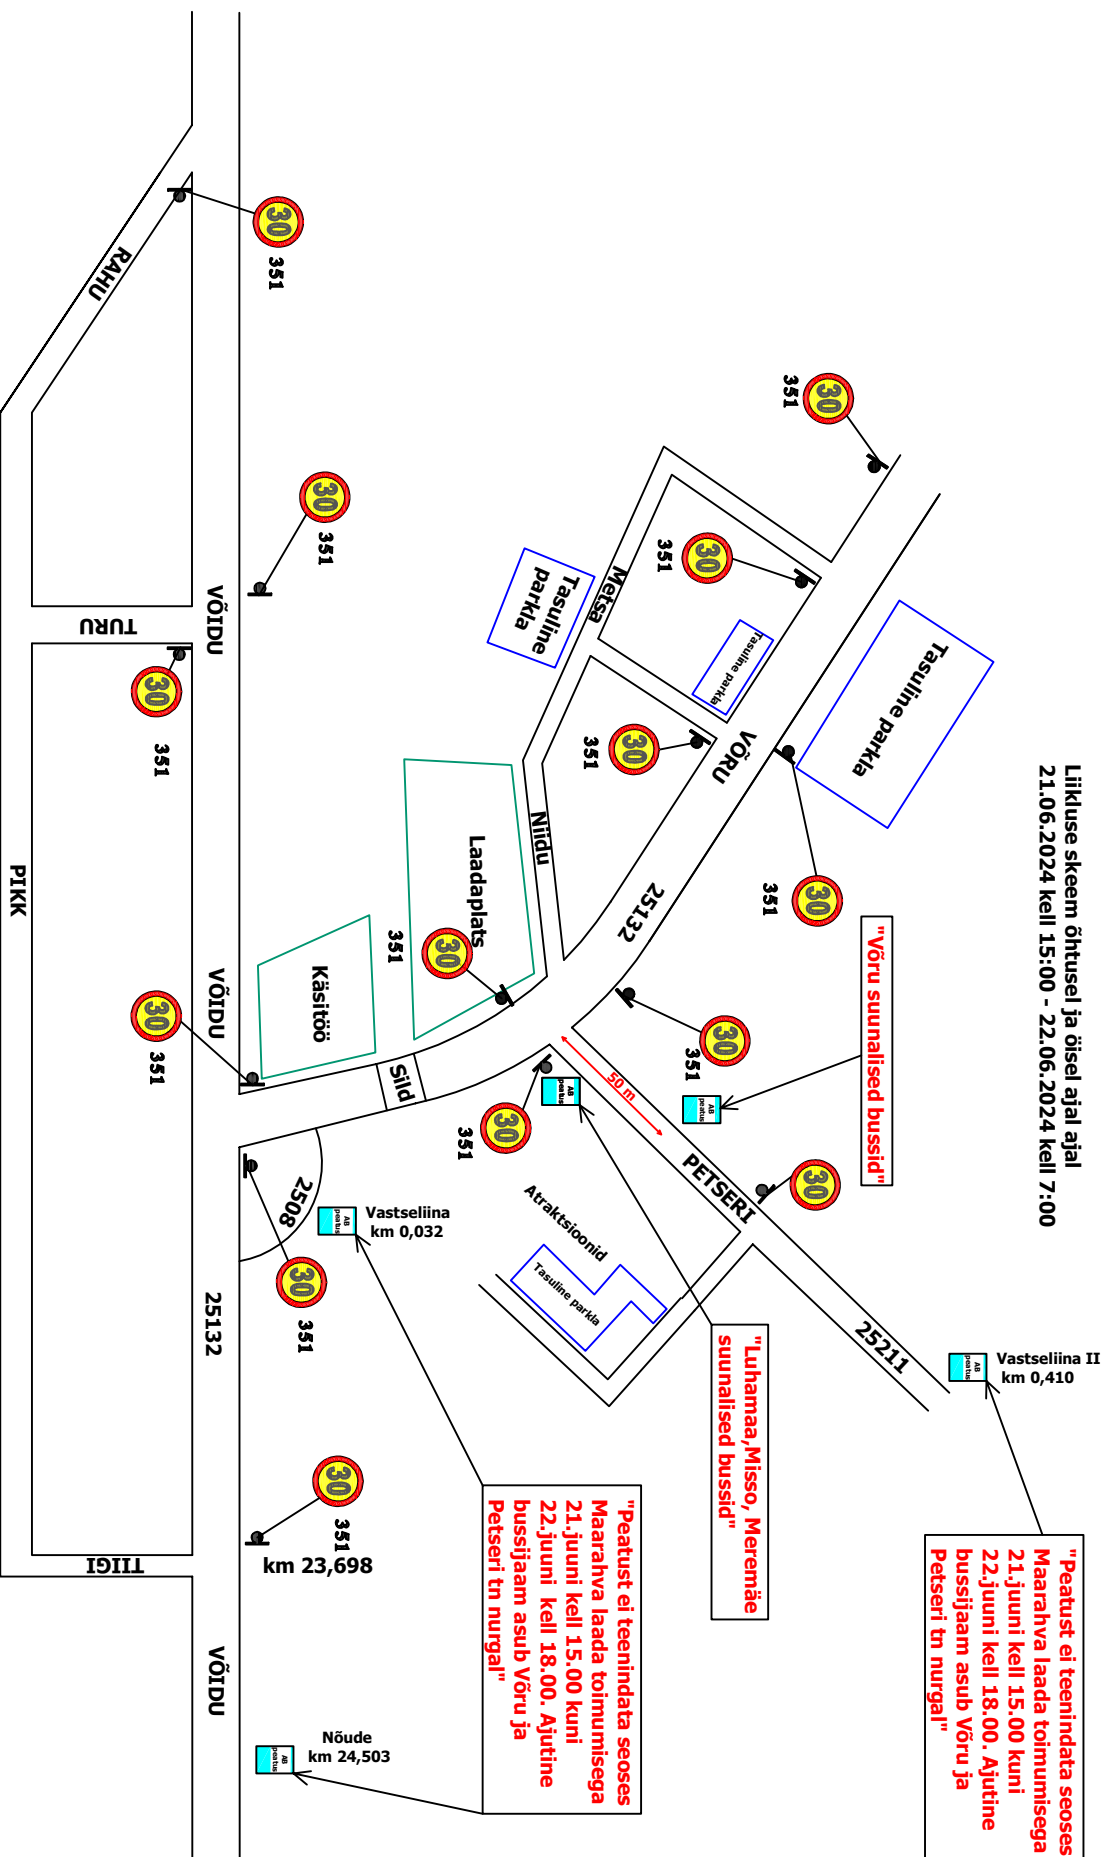

Liikluse skeem öhtusel ja öisel ajal
21.06.2024 kell 15:00 - 22.06.2024 kell 7:00

"Peatust ei teinudata seoses Maarahva laada toimumisega
21.juuni kell 15.00 kuni
22.juuni kell 18.00. Ajutine bussijaam asub Võru ja Petseri tn nurgal!"

"Luhamaa, Misso, Meremäe suunalised bussid"

"Peatust ei teinudata seoses Maarahva laada toimumisega
21.juuni kell 15.00 kuni
22.juuni kell 18.00. Ajutine bussijaam asub Võru ja Petseri tn nurgal!"

Maarahva laad Vastseliinas
22.06.2024

Liikluskorraldus riigimaanteedel nr 25132 ja 25211

<p>Maarahva laad Vastseliinas 22.06.2024</p>		<p>Liikluskorraldus riigimaanteedel nr 25132 ja 25211</p>	
<p>KUTSETUNNISTUS NR 129219 Isikukood 35411136511</p>		<p>Teinud: [Tühjaks]</p>	
<p>E-post: ahivoitka@gmail.com</p>		<p>Teinud: [Tühjaks]</p>	
<p>Tel 53408132</p>		<p>Koopäev: 02.2024</p>	
<p>KUTSETUNNISTUS NR 129219</p>		<p>Moat: [Tühjaks]</p>	
<p>Isikukood 35411136511</p>		<p>Lehti: 3</p>	
<p>Maarahva laad Vastseliinas</p>		<p>Lehti: 3</p>	
<p>Tel 53408132</p>		<p>Joons: A4</p>	
<p>E-post: ahivoitka@gmail.com</p>		<p>Teo nr.: [Tühjaks]</p>	

22.06.2024 toimuva rahvaürituse aegne liikluskorraldusskeem kooskõlastatud!